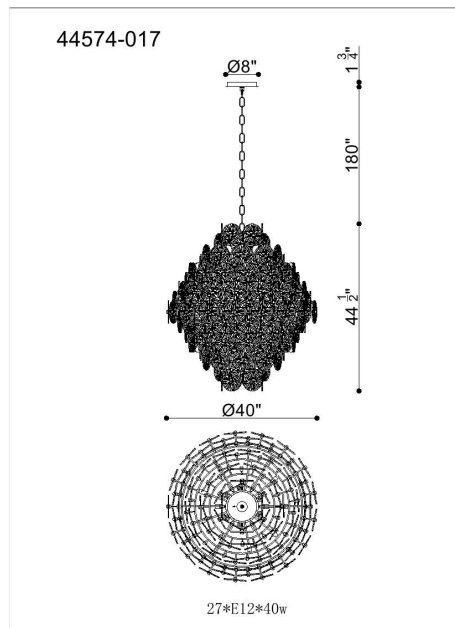

## SUE-ANNE, 27-LIGHT LARGE CHANDLIER

### DETALLES DE PRODUCTO

No.	:	44574-017
Color del producto	:	PLATED BRASS
diámetro	:	40"
Altura	:	44.5"
Peso	:	163lbs

### FUENTE DE LUZ DETALLES

número de bombillas	:	27
fuentes de luz	:	Incandescent
Tipo de fuente de luz	:	B10
Voltaje de entrada	:	120V
Voltaje de la bombilla	:	120V
Tipo de enchufe	:	E12
potencia	:	40W
Vataje total	:	1080W
bombilla incluida	:	No
Regulable	:	Yes

### DETALLES TÉCNICOS

Tipo de soporte colgante	:	CHAIN
Longitud del soporte colgante	:	180"
Altura del toldo / placa trasera	:	1.75"
diámetro de la marquesina / placa trasera	:	8"
la posición	:	DRY