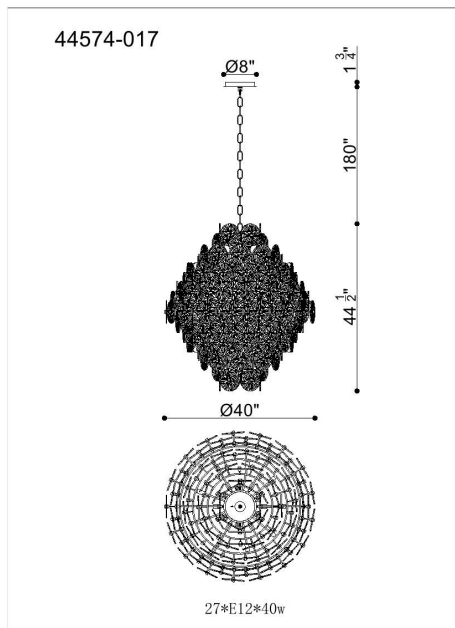

## SUE-ANNE, 27-LIGHT LARGE CHANDLIER

### DÉTAILS DU PRODUIT

Non.	:	44574-017
Couleur du produit	:	PLATED BRASS
diamètre	:	40"
Taille	:	44.5"
Poids	:	163lbs

### DÉTAILS DE LA SOURCE LUMINEUSE

nombre d'ampoules	:	27
Source de lumière	:	Incandescent
Type de source lumineuse	:	B10
Tension d'entrée	:	120V
Tension de l'ampoule	:	120V
Type de prise	:	E12
puissance	:	40W
Puissance totale	:	1080W
ampoule incluse	:	No
Dimmable	:	Yes

### DÉTAILS TECHNIQUES

Type de support suspendu	:	CHAIN
Longueur de support suspendu	:	180"
Canopée / Hauteur Backplate	:	1.75"
diamètre de l'auvent / plaque arrière	:	8"
la localisation	:	DRY