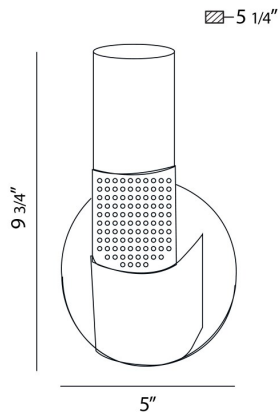

UOMO, WALL MOUNT

OPTIONS AVAILABLE

NUMÉRO D'ARTICLE	FINI	OMBRE
BR-1UOMO-05	CHROME	FROSTED

DÉTAILS DU PRODUIT

Non.	:	BR-1UOMO-05
Couleur du produit	:	CHROME
Product Material	:	METAL
Matériau du produit	:	FROSTED
Ombre / Couleur d'accent	:	GLASS
Largeur	:	5"
Taille	:	9.75"
extension	:	5.25"
Poids	:	1.5lbs

DÉTAILS DE LA SOURCE LUMINEUSE

nombre d'ampoules	:	1
Source de lumière	:	Incandescent
Type de source lumineuse	:	T10
Tension d'entrée	:	120V
Tension de l'ampoule	:	120V
Type de prise	:	E26
puissance	:	60W
Puissance totale	:	60W
ampoule incluse	:	No
Dimmable	:	Yes

DÉTAILS TECHNIQUES

Canopée / Hauteur Backplate	:	1.18"
diamètre de l'auvent / plaque arrière	:	4.68"
montage	:	Up
approbation	:	

RENSEIGNEMENTS SUR LE PROJET

Nom du travail: Date: Catégorie:

Commentaires: