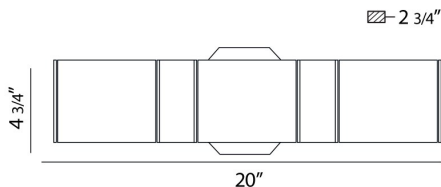

DAKOTA, 20" VANITY LIGHT

DETALLES DE PRODUCTO

No.	:	BR-3DAK-05
Color del producto	:	CHROME
Material del producto	:	METAL
Color de sombra / acento	:	WHITE
Material de sombra / acento	:	GLASS
Anchura	:	20"
Altura	:	4.75"
extensión	:	2.75"
Peso	:	3lbs

FUENTE DE LUZ DETALLES

número de bombillas	:	3
fuentes de luz	:	Halogen
Tipo de fuente de luz	:	G9
Voltaje de entrada	:	120V
Voltaje de la bombilla	:	120V
Tipo de enchufe	:	G9
potencia	:	60W
Vataje total	:	180W
bombilla incluida	:	Yes
Regulable	:	Yes

DETALLES TÉCNICOS

aprobación	:	

OPTIONS AVAILABLE

ARTÍCULO NO.	REFINEMENT	SOMBRA
BR-3DAK-05	CHROME	WHITE
BR-3DAK-2N	SATIN NICKEL	WHITE

INFORMACIÓN DEL PROYECTO

Nombre del trabajo: Fecha: Categoría:

Comentarios: