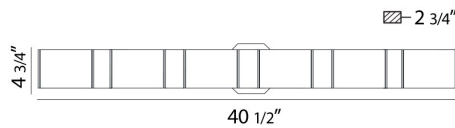

DETALLES TÉCNICOS

aprobación	:	

INFORMACIÓN DEL PROYECTO

Nombre del trabajo: Fecha: Categoría:

Comentarios: