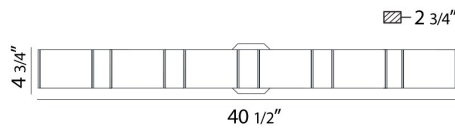

DÉTAILS TECHNIQUES

approbation	:	

RENSEIGNEMENTS SUR LE PROJET

Nom du travail: Date: Catégorie:

Commentaires: