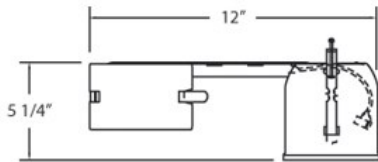

### DÉTAILS DU PRODUIT

Non.	:	GU3-00
Longueur	:	12.625"
Largeur	:	3.5"
diamètre	:	3.5"
Taille	:	4.125"

### DÉTAILS DE LA SOURCE LUMINEUSE

nombre d'ampoules	:	1
Source de lumière	:	Halogen
Type de source lumineuse	:	GU10
Tension d'entrée	:	120V
Tension de l'ampoule	:	120V
Type de prise	:	GU10
puissance	:	50W
Puissance totale	:	50W
ampoule incluse	:	No
Dimmable	:	Yes

### DÉTAILS TECHNIQUES

approbation	:	
diamètre du trou de coupe	:	3.25"