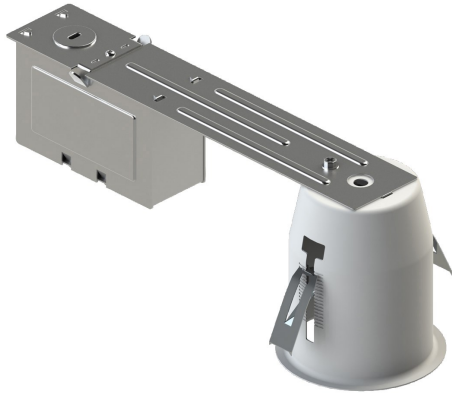

## GU3, 3-INCH RETROFIT GU10 HOUSING

### DÉTAILS DU PRODUIT

Non.	:	GU3-00
Longueur	:	12.625"
Largeur	:	3.5"
diamètre	:	3.5"
Taille	:	4.125"

### DÉTAILS DE LA SOURCE LUMINEUSE

nombre d'ampoules	:	1
Source de lumière	:	Halogen
Type de source lumineuse	:	GU10
Tension d'entrée	:	120V
Tension de l'ampoule	:	120V
Type de prise	:	GU10
puissance	:	50W
Puissance totale	:	50W
ampoule incluse	:	No
Dimmable	:	Yes