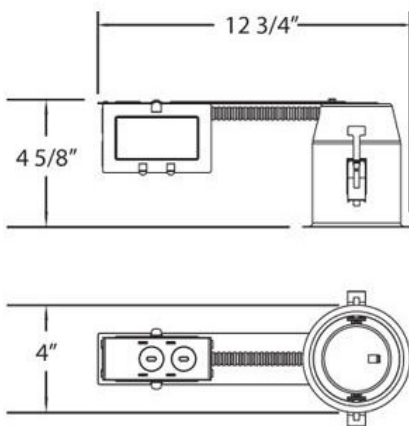

GU325, 3 1/4-INCH RETROFIT GU10 HOUSING

DETALLES DE PRODUCTO

No.	:	GU325
Longitud	:	12.75"
Anchura	:	4"
diámetro	:	4"
Altura	:	4.625"

FUENTE DE LUZ DETALLES

número de bombillas	:	1
fuelle de luz	:	Halogen
Tipo de fuente de luz	:	GU10
Voltaje de entrada	:	120V
Voltaje de la bombilla	:	120V
Tipo de enchufe	:	GU10
potencia	:	50W
Vataje total	:	50W
bombilla incluida	:	No
Regulable	:	Yes

OPTIONS AVAILABLE

ARTÍCULO NO.	REFINEMENT	SOMBRA
GU325		

DETALLES TÉCNICOS

aprobación	:	
diámetro del agujero cortado	:	3.5"

INFORMACIÓN DEL PROYECTO

 Nombre del trabajo: Fecha: Categoría:

 Comentarios: