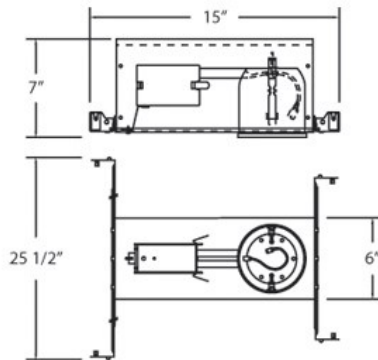

GUI3, 3-INCH INSULATED GU10 HOUSING

DETALLES DE PRODUCTO

No.	:	GUI3-00
Longitud	:	15"
Anchura	:	25.5"
diámetro	:	3"
Altura	:	7"

FUENTE DE LUZ DETALLES

número de bombillas	:	1
fuentes de luz	:	Halogen
Tipo de fuente de luz	:	GU10
Voltaje de entrada	:	120V
Voltaje de la bombilla	:	120V
Tipo de enchufe	:	GU10
potencia	:	50W
Vataje total	:	50W
bombilla incluida	:	No
Regulable	:	Yes

OPTIONS AVAILABLE

ARTÍCULO NO.	REFINEMENT	SOMBRA
GUI3-00		

DETALLES TÉCNICOS

la posición	:	DRY
aprobación	:	
diámetro del agujero cortado	:	3.25"

INFORMACIÓN DEL PROYECTO

Nombre del trabajo: Fecha: Categoría: