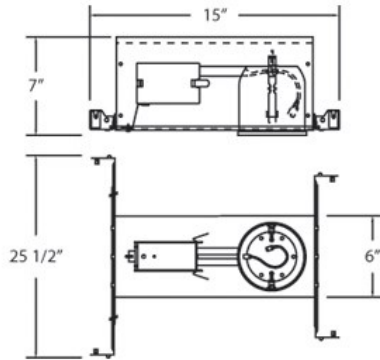

GUI3, 3-INCH INSULATED GU10 HOUSING

DÉTAILS DU PRODUIT

Non.	:	GUI3-00
Longueur	:	15"
Largeur	:	25.5"
diamètre	:	3"
Taille	:	7"

DÉTAILS DE LA SOURCE LUMINEUSE

nombre d'ampoules	:	1
Source de lumière	:	Halogen
Type de source lumineuse	:	GU10
Tension d'entrée	:	120V
Tension de l'ampoule	:	120V
Type de prise	:	GU10
puissance	:	50W
Puissance totale	:	50W
ampoule incluse	:	No
Dimmable	:	Yes

OPTIONS AVAILABLE

NUMÉRO D'ARTICLE	FINI	OMBRE
GUI3-00		

DÉTAILS TECHNIQUES

la localisation	:	DRY
approbation	:	
diamètre du trou de coupe	:	3.25"

RENSEIGNEMENTS SUR LE PROJET

Nom du travail: Date: Catégorie: