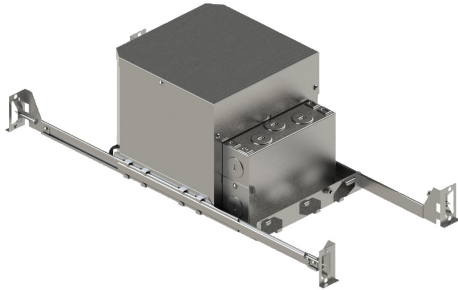

GUI325, 3 1/4-INCH INSULATED, GU10 HOUSING

DETALLES DE PRODUCTO

No.	:	GUI325
Longitud	:	24"
Anchura	:	9"
diámetro	:	3.25"
Altura	:	7.75"

FUENTE DE LUZ DETALLES

número de bombillas	:	1
fuentes de luz	:	Halogen
Tipo de fuente de luz	:	GU10
Voltaje de entrada	:	120V
Voltaje de la bombilla	:	120V
Tipo de enchufe	:	GU10
potencia	:	50W
Vataje total	:	50W
bombilla incluida	:	No
Regulable	:	Yes

OPTIONS AVAILABLE

ARTÍCULO NO.	REFINEMENT	SOMBRA
GUI325		

DETALLES TÉCNICOS

aprobación	:	
diámetro del agujero cortado	:	3.5"

INFORMACIÓN DEL PROYECTO

Nombre del trabajo: Fecha: Categoría:

Comentarios: