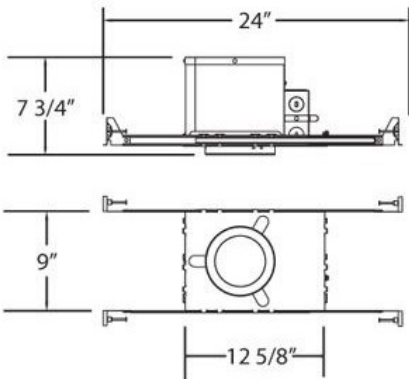

GUI325, 3 1/4-INCH INSULATED, GU10 HOUSING

DETALLES DE PRODUCTO

No.	:	GUI325
Longitud	:	24"
Anchura	:	9"
diámetro	:	3.25"
Altura	:	7.75"

FUENTE DE LUZ DETALLES

número de bombillas	:	1
fuentes de luz	:	Halogen
Tipo de fuente de luz	:	GU10
Voltaje de entrada	:	120V
Voltaje de la bombilla	:	120V
Tipo de enchufe	:	GU10
potencia	:	50W
Vataje total	:	50W
bombilla incluida	:	No
Regulable	:	Yes

OPTIONS AVAILABLE

ARTÍCULO NO.	REFINEMENT	SOMBRA
GUI325		

DETALLES TÉCNICOS

aprobación	:	
diámetro del agujero cortado	:	3.5"

INFORMACIÓN DEL PROYECTO

Nombre del trabajo: Fecha: Categoría:

Comentarios: