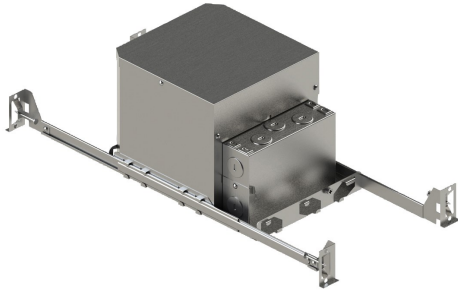

## GUI325, 3 1/4-INCH INSULATED, GU10 HOUSING

### DÉTAILS DU PRODUIT

Non.	:	GUI325
Longueur	:	24"
Largeur	:	9"
diamètre	:	3.25"
Taille	:	7.75"

### DÉTAILS DE LA SOURCE LUMINEUSE

nombre d'ampoules	:	1
Source de lumière	:	Halogen
Type de source lumineuse	:	GU10
Tension d'entrée	:	120V
Tension de l'ampoule	:	120V
Type de prise	:	GU10
puissance	:	50W
Puissance totale	:	50W
ampoule incluse	:	No
Dimmable	:	Yes