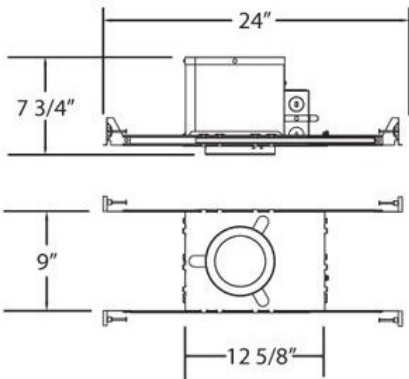

### DÉTAILS DU PRODUIT

Non.	:	GUI325
Longueur	:	24"
Largeur	:	9"
diamètre	:	3.25"
Taille	:	7.75"

### DÉTAILS DE LA SOURCE LUMINEUSE

nombre d'ampoules	:	1
Source de lumière	:	Halogen
Type de source lumineuse	:	GU10
Tension d'entrée	:	120V
Tension de l'ampoule	:	120V
Type de prise	:	GU10
puissance	:	50W
Puissance totale	:	50W
ampoule incluse	:	No
Dimmable	:	Yes

### DÉTAILS TECHNIQUES

approbation	:	
diamètre du trou de coupe	:	3.5"