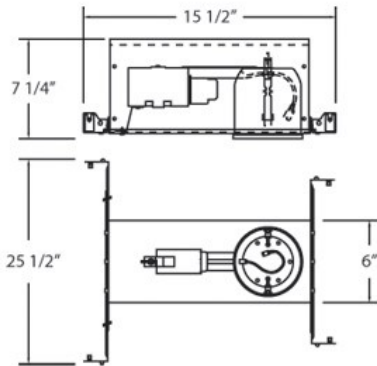

GUI4, 4-INCH INSULATED GU10 HOUSING

DÉTAILS DU PRODUIT

Non.	:	GUI4-00
Longueur	:	15.5"
Largeur	:	25.5"
diamètre	:	4"
Taille	:	7.25"

DÉTAILS DE LA SOURCE LUMINEUSE

nombre d'ampoules	:	1
Source de lumière	:	Halogen
Type de source lumineuse	:	GU10
Tension d'entrée	:	120V
Tension de l'ampoule	:	120V
Type de prise	:	GU10
puissance	:	50W
Puissance totale	:	50W
ampoule incluse	:	No
Dimmable	:	Yes

OPTIONS AVAILABLE

NUMÉRO D'ARTICLE	FINI	OMBRE
GUI4-00		

DÉTAILS TECHNIQUES

approbation	:	
diamètre du trou de coupe	:	4.375"

RENSEIGNEMENTS SUR LE PROJET

Nom du travail: Date: Catégorie:

Commentaires: