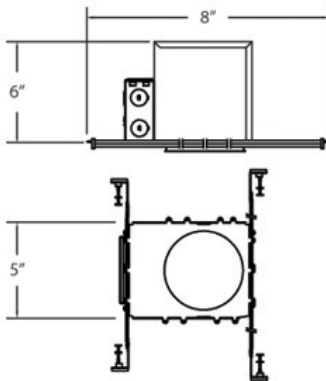

HG-4PI, 4-INCH PAR INSULATED HOUSING

DETALLES DE PRODUCTO

No.	:	HG-4PI
Longitud	:	8"
Anchura	:	5"
Altura	:	6"

FUENTE DE LUZ DETALLES

número de bombillas	:	1
fuentes de luz	:	Incandescent
Tipo de fuente de luz	:	PAR20
Voltaje de entrada	:	120V
Voltaje de la bombilla	:	120V
Tipo de enchufe	:	E26
potencia	:	50W
Vataje total	:	50W
bombilla incluida	:	No
Regulable	:	Yes

OPTIONS AVAILABLE

ARTÍCULO NO.	REFINEMENT	SOMBRA
HG-4PI		

DETALLES TÉCNICOS

aprobación	:	
diámetro del agujero cortado	:	4.375"

INFORMACIÓN DEL PROYECTO

Nombre del trabajo: Fecha: Categoría:

Comentarios: