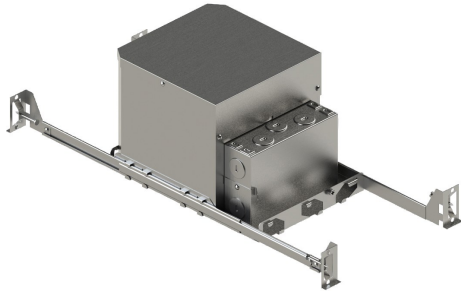

HG-4PI, 4-INCH PAR INSULATED HOUSING

DETALLES DE PRODUCTO

No.	:	HG-4PI
Longitud	:	8"
Anchura	:	5"
Altura	:	6"

FUENTE DE LUZ DETALLES

número de bombillas	:	1
fuentes de luz	:	Incandescent
Tipo de fuente de luz	:	PAR20
Voltaje de entrada	:	120V
Voltaje de la bombilla	:	120V
Tipo de enchufe	:	E26
potencia	:	50W
Vataje total	:	50W
bombilla incluida	:	No
Regulable	:	Yes

OPTIONS AVAILABLE

ARTÍCULO NO.	REFINEMENT	SOMBRA
HG-4PI		

DETALLES TÉCNICOS

aprobación	:	
diámetro del agujero cortado	:	4.375"

INFORMACIÓN DEL PROYECTO

Nombre del trabajo: Fecha: Categoría:

Comentarios: