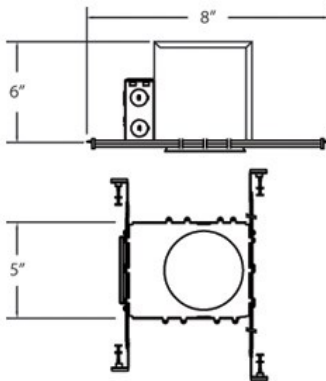

### DÉTAILS DU PRODUIT

Non.	:	HG-4PI
Longueur	:	8"
Largeur	:	5"
Taille	:	6"

### DÉTAILS TECHNIQUES

approbation	:	
diamètre du trou de coupe	:	4.375"