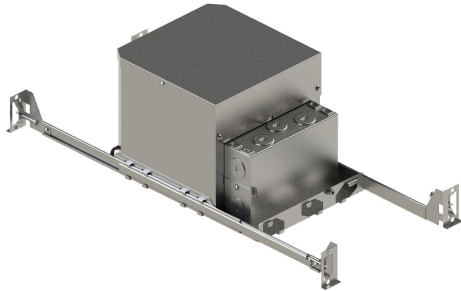

## HG-4PI, 4-INCH PAR INSULATED HOUSING

### DÉTAILS DU PRODUIT

Non.	:	HG-4PI
Longueur	:	8"
Largeur	:	5"
Taille	:	6"

### DÉTAILS DE LA SOURCE LUMINEUSE

nombre d'ampoules	:	1
Source de lumière	:	Incandescent
Type de source lumineuse	:	PAR20
Tension d'entrée	:	120V
Tension de l'ampoule	:	120V
Type de prise	:	E26
puissance	:	50W
Puissance totale	:	50W
ampoule incluse	:	No
Dimmable	:	Yes

### DÉTAILS TECHNIQUES

approbation	:	
diamètre du trou de coupe	:	4.375"