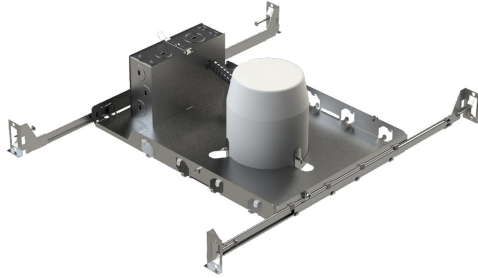

HG-4PN, 4-INCH PAR NEW CONSTRUCTION HOUSING

DETALLES DE PRODUCTO

No.	:	HG-4PN
Longitud	:	12.125"
Anchura	:	4.125"
diámetro	:	4"
Altura	:	4.5"

FUENTE DE LUZ DETALLES

número de bombillas	:	1
fuentes de luz	:	Incandescent
Tipo de fuente de luz	:	PAR20
Voltaje de entrada	:	120V
Voltaje de la bombilla	:	120V
Tipo de enchufe	:	E26
potencia	:	50W
Vataje total	:	50W
bombilla incluida	:	No
Regulable	:	Yes

OPTIONS AVAILABLE

ARTÍCULO NO.	REFINEMENT	SOMBRA
HG-4PN		

DETALLES TÉCNICOS

aprobación	:	
diámetro del agujero cortado	:	4.375"

INFORMACIÓN DEL PROYECTO

Nombre del trabajo: Fecha: Categoría:

Comentarios: