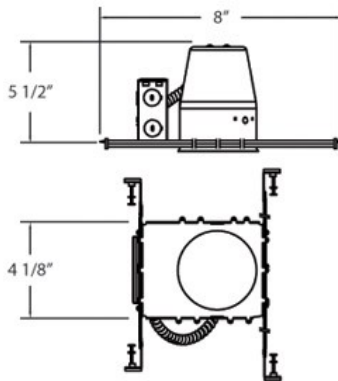

HG-4PN, 4-INCH PAR NEW CONSTRUCTION HOUSING

DETALLES DE PRODUCTO

No.	:	HG-4PN
Longitud	:	12.125"
Anchura	:	4.125"
diámetro	:	4"
Altura	:	4.5"

FUENTE DE LUZ DETALLES

número de bombillas	:	1
fuentes de luz	:	Incandescent
Tipo de fuente de luz	:	PAR20
Voltaje de entrada	:	120V
Voltaje de la bombilla	:	120V
Tipo de enchufe	:	E26
potencia	:	50W
Vataje total	:	50W
bombilla incluida	:	No
Regulable	:	Yes

OPTIONS AVAILABLE

ARTÍCULO NO.	REFINEMENT	SOMBRA
HG-4PN		

DETALLES TÉCNICOS

aprobación	:	
diámetro del agujero cortado	:	4.375"

INFORMACIÓN DEL PROYECTO

Nombre del trabajo: Fecha: Categoría:

Comentarios: