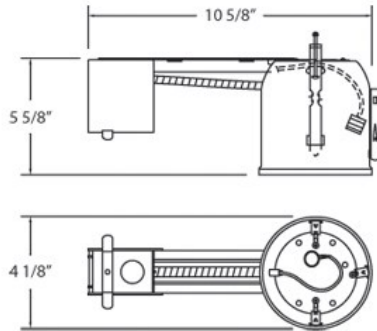

HG-4PR, 4-INCH PAR RETROFIT HOUSING

DETALLES DE PRODUCTO

No.	:	HG-4PR
Longitud	:	12.5625"
Anchura	:	4.75"
diámetro	:	4"
Altura	:	4.5"

FUENTE DE LUZ DETALLES

número de bombillas	:	1
fuelle de luz	:	Incandescent
Tipo de fuente de luz	:	PAR20
Voltaje de entrada	:	120V
Voltaje de la bombilla	:	120V
Tipo de enchufe	:	E26
potencia	:	50W
Vataje total	:	50W
bombilla incluida	:	No
Regulable	:	Yes

OPTIONS AVAILABLE

ARTÍCULO NO.	REFINEMENT	SOMBRA
HG-4PR		

DETALLES TÉCNICOS

aprobación	:	
diámetro del agujero cortado	:	4.375"

INFORMACIÓN DEL PROYECTO

Nombre del trabajo: Fecha: Categoría:

Comentarios: