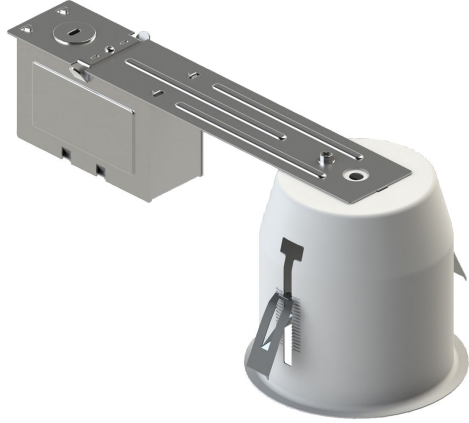

HG-4PR, 4-INCH PAR RETROFIT HOUSING

DETALLES DE PRODUCTO

No.	:	HG-4PR
Longitud	:	12.5625"
Anchura	:	4.75"
diámetro	:	4"
Altura	:	4.5"

FUENTE DE LUZ DETALLES

número de bombillas	:	1
fuelle de luz	:	Incandescent
Tipo de fuente de luz	:	PAR20
Voltaje de entrada	:	120V
Voltaje de la bombilla	:	120V
Tipo de enchufe	:	E26
potencia	:	50W
Vataje total	:	50W
bombilla incluida	:	No
Regulable	:	Yes

OPTIONS AVAILABLE

ARTÍCULO NO.	REFINEMENT	SOMBRA
HG-4PR		

DETALLES TÉCNICOS

aprobación	:	
diámetro del agujero cortado	:	4.375"

INFORMACIÓN DEL PROYECTO

Nombre del trabajo: Fecha: Categoría:

Comentarios: