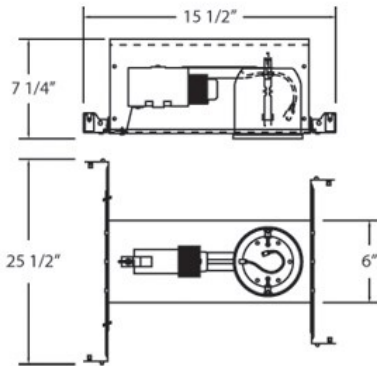

IC04, INSULATED CEILING HOUSING - AIRTIGHT

DETALLES DE PRODUCTO

No.	:	IC04
Longitud	:	24"
Anchura	:	9"
Altura	:	7.75"

FUENTE DE LUZ DETALLES

número de bombillas	:	1
fuentes de luz	:	Halogen
Tipo de fuente de luz	:	MR16
Voltaje de entrada	:	120V
Voltaje de la bombilla	:	12V
Tipo de enchufe	:	GU5.3
potencia	:	50W
Vataje total	:	50W
bombilla incluida	:	No
Regulable	:	Yes

OPTIONS AVAILABLE

ARTÍCULO NO.	REFINEMENT	SOMBRA
IC04		

DETALLES TÉCNICOS

aprobación	:	
diámetro del agujero cortado	:	4.375"

INFORMACIÓN DEL PROYECTO

Nombre del trabajo: Fecha: Categoría:

Comentarios: