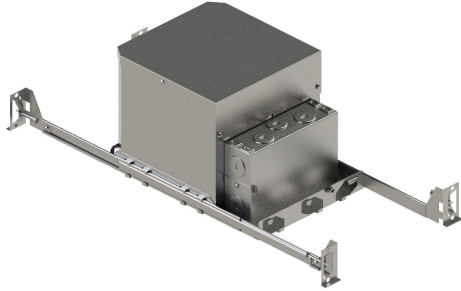

IC04, INSULATED CEILING HOUSING - AIRTIGHT

DETALLES DE PRODUCTO

No.	:	IC04
Longitud	:	24"
Anchura	:	9"
Altura	:	7.75"

FUENTE DE LUZ DETALLES

número de bombillas	:	1
fuentes de luz	:	Halogen
Tipo de fuente de luz	:	MR16
Voltaje de entrada	:	120V
Voltaje de la bombilla	:	12V
Tipo de enchufe	:	GU5.3
potencia	:	50W
Vataje total	:	50W
bombilla incluida	:	No
Regulable	:	Yes

OPTIONS AVAILABLE

ARTÍCULO NO.	REFINEMENT	SOMBRA
IC04		

DETALLES TÉCNICOS

aprobación	:	
diámetro del agujero cortado	:	4.375"

INFORMACIÓN DEL PROYECTO

Nombre del trabajo: Fecha: Categoría:

Comentarios: