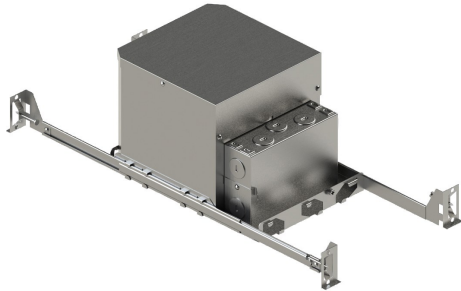

IC04, INSULATED CEILING HOUSING - AIRTIGHT

DÉTAILS DU PRODUIT

Non.	:	IC04
Longueur	:	24"
Largeur	:	9"
Taille	:	7.75"

DÉTAILS DE LA SOURCE LUMINEUSE

nombre d'ampoules	:	1
Source de lumière	:	Halogen
Type de source lumineuse	:	MR16
Tension d'entrée	:	120V
Tension de l'ampoule	:	12V
Type de prise	:	GU5.3
puissance	:	50W
Puissance totale	:	50W
ampoule incluse	:	No
Dimmable	:	Yes

OPTIONS AVAILABLE

NUMÉRO D'ARTICLE	FINI	OMBRE
IC04		

DÉTAILS TECHNIQUES

approbation	:	
diamètre du trou de coupe	:	4.375"

RENSEIGNEMENTS SUR LE PROJET

Nom du travail: Date: Catégorie:

Commentaires: