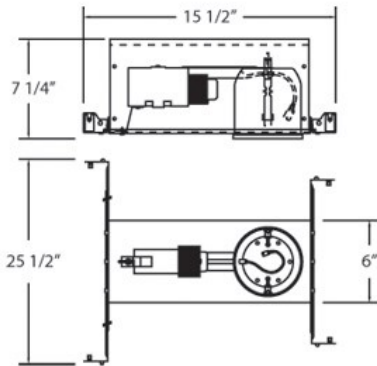

IC04, INSULATED CEILING HOUSING - AIRTIGHT

DÉTAILS DU PRODUIT

Non.	:	IC04
Longueur	:	24"
Largeur	:	9"
Taille	:	7.75"

DÉTAILS DE LA SOURCE LUMINEUSE

nombre d'ampoules	:	1
Source de lumière	:	Halogen
Type de source lumineuse	:	MR16
Tension d'entrée	:	120V
Tension de l'ampoule	:	12V
Type de prise	:	GU5.3
puissance	:	50W
Puissance totale	:	50W
ampoule incluse	:	No
Dimmable	:	Yes

OPTIONS AVAILABLE

NUMÉRO D'ARTICLE	FINI	OMBRE
IC04		

DÉTAILS TECHNIQUES

approbation	:	
diamètre du trou de coupe	:	4.375"

RENSEIGNEMENTS SUR LE PROJET

Nom du travail: Date: Catégorie:

Commentaires: