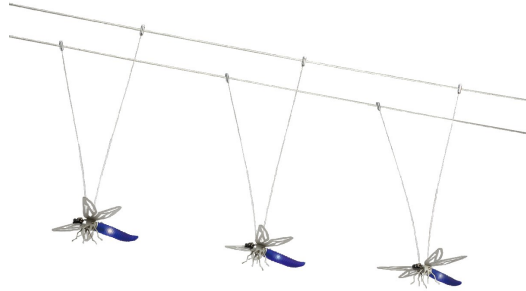

KIT-3MOS, 3-LIGHT CABLE KIT

DETALLES DE PRODUCTO

No.	:	KIT-3MOS-04
Color del producto	:	SATIN NICKEL
Longitud	:	192"
Altura	:	14"

FUENTE DE LUZ DETALLES

número de bombillas	:	3
fuentes de luz	:	Halogen
Tipo de fuente de luz	:	G4
Voltaje de entrada	:	120V
Tipo de enchufe	:	G4
potencia	:	20W
Vataje total	:	60W
bombilla incluida	:	Yes
Regulable	:	Yes

OPTIONS AVAILABLE

ARTÍCULO NO.	REFINEMENT	SOMBRA
KIT-3MOS-04	SATIN NICKEL	

DETALLES TÉCNICOS

aprobación	:	
------------	---	---

INFORMACIÓN DEL PROYECTO

Nombre del trabajo: Fecha: Tipo:

Comentarios: