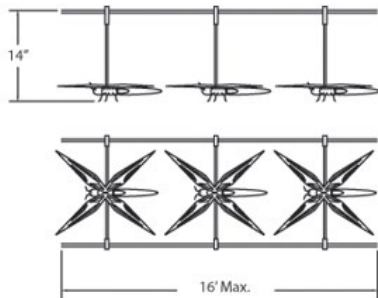

INFORMACIÓN DEL PROYECTO

Nombre del trabajo: Fecha: Tipo:

Comentarios: