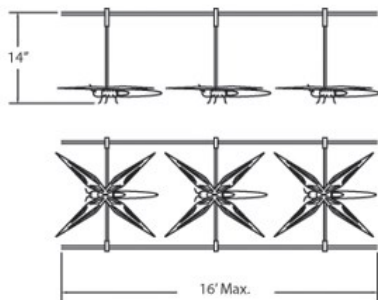

RENSEIGNEMENTS SUR LE PROJET

Nom du travail: Date: Type:

Commentaires: