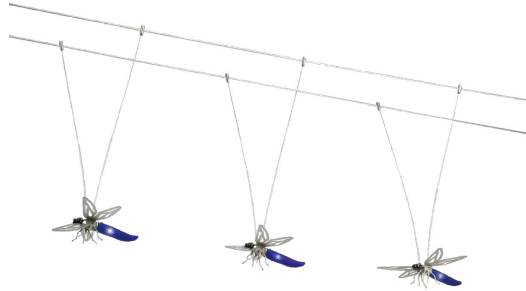

KIT-3MOS, 3-LIGHT CABLE KIT

DÉTAILS DU PRODUIT

Non.	:	KIT-3MOS-04
Couleur du produit	:	SATIN NICKEL
Longueur	:	192"
Taille	:	14"

DÉTAILS DE LA SOURCE LUMINEUSE

nombre d'ampoules	:	3
Source de lumière	:	Halogen
Type de source lumineuse	:	G4
Tension d'entrée	:	120V
Type de prise	:	G4
puissance	:	20W
Puissance totale	:	60W
ampoule incluse	:	Yes
Dimmable	:	Yes

OPTIONS AVAILABLE

NUMÉRO D'ARTICLE	FINI	OMBRE
KIT-3MOS-04	SATIN NICKEL	

DÉTAILS TECHNIQUES

approbation	:	
-------------	---	--

RENSEIGNEMENTS SUR LE PROJET

Nom du travail: Date: Type:

Commentaires: