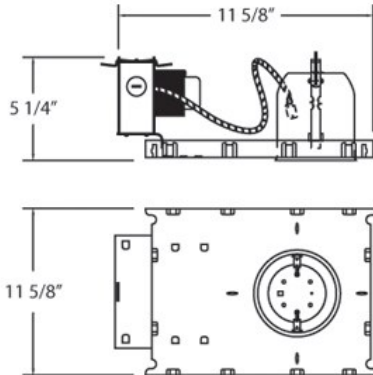

## NC04-B, 4-INCH NEW CONST. HOUSING SQUARE PLATE

### DETALLES DE PRODUCTO

No.	:	NC04-B
Longitud	:	11.625"
Anchura	:	11.625"
diámetro	:	4"
Altura	:	5.25"

### DETALLES TÉCNICOS

aprobación	:	
diámetro del agujero cortado	:	4.375"