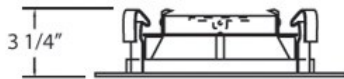

DÉTAILS TECHNIQUES

approbation	:	
angle de faisceau	:	45
diamètre du trou de coupe	:	4.375"

RENSEIGNEMENTS SUR LE PROJET

Nom du travail: Date: Catégorie:

Commentaires: