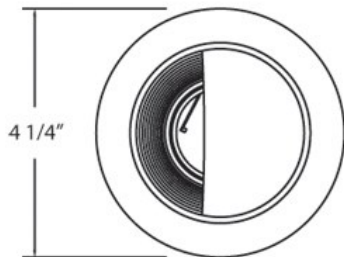

R009, TRIM, 4IN WALL WASHER

DÉTAILS DU PRODUIT

Non.	:	R009-45
Couleur du produit	:	WHITE
Matériau du produit	:	BLACK
diamètre	:	5"
Taille	:	2"

DÉTAILS DE LA SOURCE LUMINEUSE

nombre d'ampoules	:	1 / 1
Source de lumière	:	Halogen / Halogen
Type de source lumineuse	:	MR16 / GU10
Tension d'entrée	:	120 / 120V
Tension de l'ampoule	:	12 / 120V
Type de prise	:	/
puissance	:	50 / 50W
Puissance totale	:	50 / 50W
ampoule incluse	:	No / No
Dimmable	:	Yes / Yes

OPTIONS AVAILABLE

NUMÉRO D'ARTICLE	FINI	OMBRE
R009-45	WHITE	BLACK
R009-89	SATIN NICKEL	BLACK

DÉTAILS TECHNIQUES

approbation	:	
angle de faisceau	:	45
diamètre du trou de coupe	:	4.375"

RENSEIGNEMENTS SUR LE PROJET