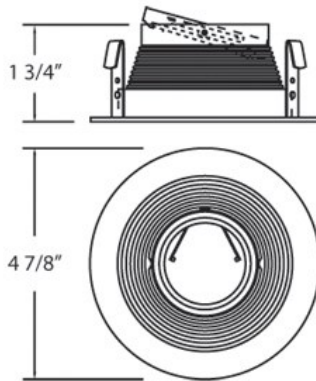

R010, TRIM, 4IN STEPPED BAFFLE

DETALLES DE PRODUCTO

No.	:	R010-45
Color del producto	:	WHITE
Color de sombra / acento	:	BLACK
diámetro	:	5"
Altura	:	2"

FUENTE DE LUZ DETALLES

número de bombillas	:	1 / 1
fuentes de luz	:	Halogen / Halogen
Tipo de fuente de luz	:	MR16 / GU10
Voltaje de entrada	:	120 / 120V
Voltaje de la bombilla	:	12 / 120V
Tipo de enchufe	:	/
potencia	:	50 / 50W
Vataje total	:	50 / 50W
bombilla incluida	:	No / No
Regulable	:	Yes / Yes

OPTIONS AVAILABLE

ARTÍCULO NO.	REFINEMENT	SOMBRA
R010-45	WHITE	BLACK
R010-46	WHITE	WHITE
R010-89	SATIN NICKEL	BLACK
R010-90	SATIN NICKEL	WHITE

DETALLES TÉCNICOS

aprobación	:	
ángulo del haz	:	15
diámetro del agujero cortado	:	4.375"