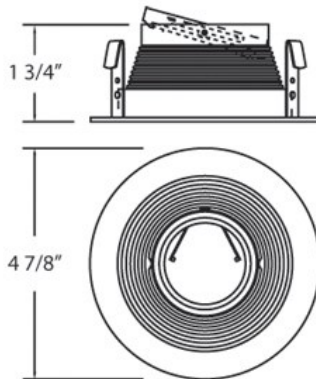

R010, TRIM, 4IN STEPPED BAFFLE

DETALLES DE PRODUCTO

No.	:	R010-46
Color del producto	:	WHITE
Color de sombra / acento	:	WHITE
diámetro	:	5"
Altura	:	2"

FUENTE DE LUZ DETALLES

número de bombillas	:	1 / 1
fuentes de luz	:	Halogen / Halogen
Tipo de fuente de luz	:	MR16 / GU10
Voltaje de entrada	:	120 / 120V
Voltaje de la bombilla	:	12 / 120V
Tipo de enchufe	:	/
potencia	:	50 / 50W
Vataje total	:	50 / 50W
bombilla incluida	:	No / No
Regulable	:	Yes / Yes

OPTIONS AVAILABLE

ARTÍCULO NO.	REFINEMENT	SOMBRA
R010-45	WHITE	BLACK
R010-46	WHITE	WHITE
R010-89	SATIN NICKEL	BLACK
R010-90	SATIN NICKEL	WHITE

DETALLES TÉCNICOS

aprobación	:	
ángulo del haz	:	15
diámetro del agujero cortado	:	4.375"