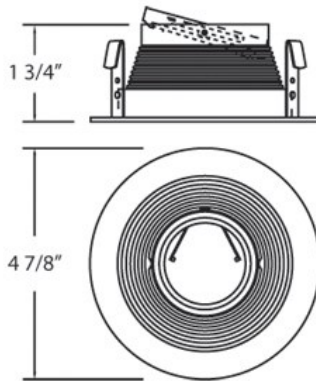

R010, TRIM, 4IN STEPPED BAFFLE

DÉTAILS DU PRODUIT

Non.	:	R010-46
Couleur du produit	:	WHITE
Matériau du produit	:	WHITE
diamètre	:	5"
Taille	:	2"

DÉTAILS DE LA SOURCE LUMINEUSE

nombre d'ampoules	:	1 / 1
Source de lumière	:	Halogen / Halogen
Type de source lumineuse	:	MR16 / GU10
Tension d'entrée	:	120 / 120V
Tension de l'ampoule	:	12 / 120V
Type de prise	:	/
puissance	:	50 / 50W
Puissance totale	:	50 / 50W
ampoule incluse	:	No / No
Dimmable	:	Yes / Yes

OPTIONS AVAILABLE

NUMÉRO D'ARTICLE	FINI	OMBRE
R010-45	WHITE	BLACK
R010-46	WHITE	WHITE
R010-89	SATIN NICKEL	BLACK
R010-90	SATIN NICKEL	WHITE

DÉTAILS TECHNIQUES

approbation	:	
angle de faisceau	:	15
diamètre du trou de coupe	:	4.375"