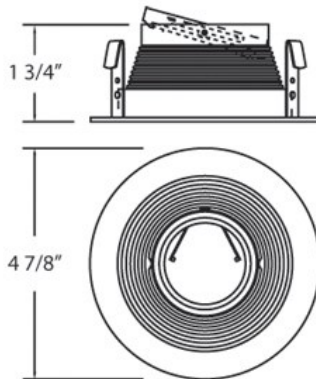

R010, TRIM, 4IN STEPPED BAFFLE

DETALLES DE PRODUCTO

No.	:	R010-89
Color del producto	:	SATIN NICKEL
Color de sombra / acento	:	BLACK
diámetro	:	5"
Altura	:	2"

FUENTE DE LUZ DETALLES

número de bombillas	:	1 / 1
fuelle de luz	:	Halogen / Halogen
Tipo de fuente de luz	:	MR16 / GU10
Voltaje de entrada	:	120 / 120V
Voltaje de la bombilla	:	12 / 120V
Tipo de enchufe	:	/
potencia	:	50 / 50W
Vataje total	:	50 / 50W
bombilla incluida	:	No / No
Regulable	:	Yes / Yes

OPTIONS AVAILABLE

ARTÍCULO NO.	REFINEMENT	SOMBRA
R010-45	WHITE	BLACK
R010-46	WHITE	WHITE
R010-89	SATIN NICKEL	BLACK
R010-90	SATIN NICKEL	WHITE

DETALLES TÉCNICOS

aprobación	:	
ángulo del haz	:	15
diámetro del agujero cortado	:	4.375"