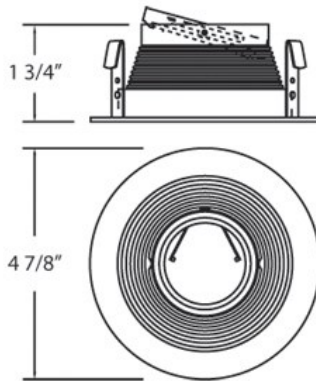

R010, TRIM, 4IN STEPPED BAFFLE

DÉTAILS DU PRODUIT

Non.	:	R010-89
Couleur du produit	:	SATIN NICKEL
Matériau du produit	:	BLACK
diamètre	:	5"
Taille	:	2"

DÉTAILS DE LA SOURCE LUMINEUSE

nombre d'ampoules	:	1 / 1
Source de lumière	:	Halogen / Halogen
Type de source lumineuse	:	MR16 / GU10
Tension d'entrée	:	120 / 120V
Tension de l'ampoule	:	12 / 120V
Type de prise	:	/
puissance	:	50 / 50W
Puissance totale	:	50 / 50W
ampoule incluse	:	No / No
Dimmable	:	Yes / Yes

OPTIONS AVAILABLE

NUMÉRO D'ARTICLE	FINI	OMBRE
R010-45	WHITE	BLACK
R010-46	WHITE	WHITE
R010-89	SATIN NICKEL	BLACK
R010-90	SATIN NICKEL	WHITE

DÉTAILS TECHNIQUES

approbation	:	
angle de faisceau	:	15
diamètre du trou de coupe	:	4.375"