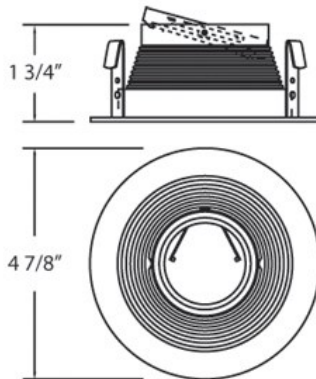

R010, TRIM, 4IN STEPPED BAFFLE

DETALLES DE PRODUCTO

No.	:	R010-90
Color del producto	:	SATIN NICKEL
Color de sombra / acento	:	WHITE
diámetro	:	5"
Altura	:	2"

FUENTE DE LUZ DETALLES

número de bombillas	:	1 / 1
fuentes de luz	:	Halogen / Halogen
Tipo de fuente de luz	:	MR16 / GU10
Voltaje de entrada	:	120 / 120V
Voltaje de la bombilla	:	12 / 120V
Tipo de enchufe	:	/
potencia	:	50 / 50W
Vataje total	:	50 / 50W
bombilla incluida	:	No / No
Regulable	:	Yes / Yes

OPTIONS AVAILABLE

ARTÍCULO NO.	REFINEMENT	SOMBRA
R010-45	WHITE	BLACK
R010-46	WHITE	WHITE
R010-89	SATIN NICKEL	BLACK
R010-90	SATIN NICKEL	WHITE

DETALLES TÉCNICOS

aprobación	:	
ángulo del haz	:	15
diámetro del agujero cortado	:	4.375"