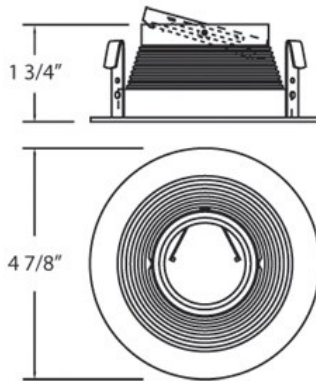

R010, TRIM, 4IN STEPPED BAFFLE

DÉTAILS DU PRODUIT

Non.	:	R010-90
Couleur du produit	:	SATIN NICKEL
Matériau du produit	:	WHITE
diamètre	:	5"
Taille	:	2"

DÉTAILS DE LA SOURCE LUMINEUSE

nombre d'ampoules	:	1 / 1
Source de lumière	:	Halogen / Halogen
Type de source lumineuse	:	MR16 / GU10
Tension d'entrée	:	120 / 120V
Tension de l'ampoule	:	12 / 120V
Type de prise	:	/
puissance	:	50 / 50W
Puissance totale	:	50 / 50W
ampoule incluse	:	No / No
Dimmable	:	Yes / Yes

OPTIONS AVAILABLE

NUMÉRO D'ARTICLE	FINI	OMBRE
R010-45	WHITE	BLACK
R010-46	WHITE	WHITE
R010-89	SATIN NICKEL	BLACK
R010-90	SATIN NICKEL	WHITE

DÉTAILS TECHNIQUES

approbation	:	
angle de faisceau	:	15
diamètre du trou de coupe	:	4.375"