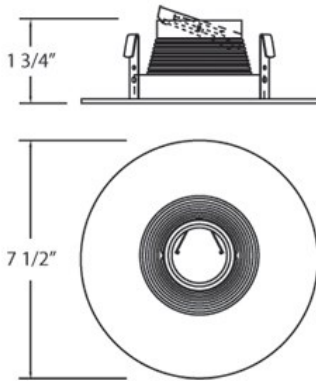

DETALLES TÉCNICOS

aprobación	:	
ángulo del haz	:	15

INFORMACIÓN DEL PROYECTO

Nombre del trabajo: Fecha: Categoría:

Comentarios: