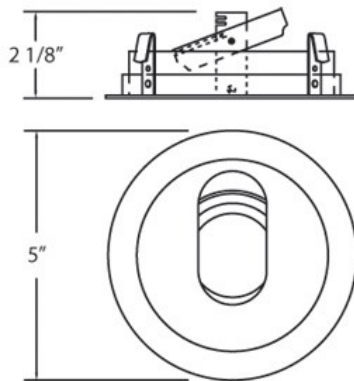

R012, TRIM, 4IN SLOT APERTURE

DETALLES DE PRODUCTO

No.	:	R012-02
Color del producto	:	WHITE
diámetro	:	5"
Altura	:	2.125"

FUENTE DE LUZ DETALLES

número de bombillas	:	1 / 1
fuentes de luz	:	Halogen / Halogen
Tipo de fuente de luz	:	MR16 / GU10
Voltaje de entrada	:	120 / 120V
Voltaje de la bombilla	:	12 / 120V
Tipo de enchufe	:	/
potencia	:	50 / 50W
Vataje total	:	50 / 50W
bombilla incluida	:	No / No
Regulable	:	Yes / Yes

OPTIONS AVAILABLE

ARTÍCULO NO.	REFINEMENT	SOMBRA
R012-02	WHITE	

DETALLES TÉCNICOS

aprobación	:	
ángulo del haz	:	45
diámetro del agujero cortado	:	4.375"

INFORMACIÓN DEL PROYECTO

 Nombre del trabajo: Fecha: Categoría: