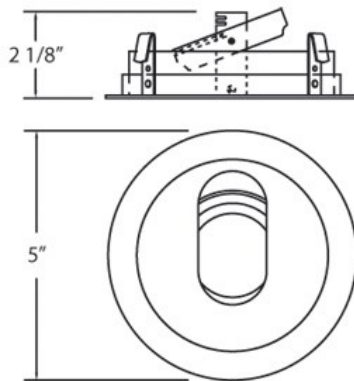

R012, TRIM, 4IN SLOT APERTURE

DÉTAILS DU PRODUIT

Non.	:	R012-02
Couleur du produit	:	WHITE
diamètre	:	5"
Taille	:	2.125"

DÉTAILS DE LA SOURCE LUMINEUSE

nombre d'ampoules	:	1 / 1
Source de lumière	:	Halogen / Halogen
Type de source lumineuse	:	MR16 / GU10
Tension d'entrée	:	120 / 120V
Tension de l'ampoule	:	12 / 120V
Type de prise	:	/
puissance	:	50 / 50W
Puissance totale	:	50 / 50W
ampoule incluse	:	No / No
Dimmable	:	Yes / Yes

OPTIONS AVAILABLE

NUMÉRO D'ARTICLE	FINI	OMBRE
R012-02	WHITE	

DÉTAILS TECHNIQUES

approbation	:	
angle de faisceau	:	45
diamètre du trou de coupe	:	4.375"

RENSEIGNEMENTS SUR LE PROJET

Nom du travail: Date: Catégorie: