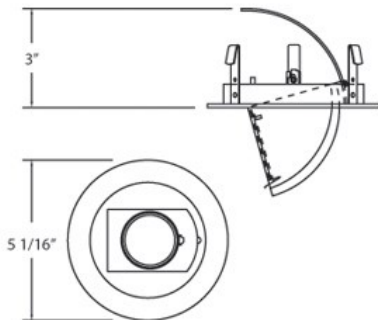

R014, TRIM, 4IN RETRACTABLE ELBOW

DETALLES DE PRODUCTO

No.	:	R014-01
Color del producto	:	BLACK
diámetro	:	5.125"
Altura	:	2.875"
Peso	:	0.4lbs

FUENTE DE LUZ DETALLES

número de bombillas	:	1
fuentes de luz	:	Halogen
Tipo de fuente de luz	:	MR16
Voltaje de entrada	:	120V
Voltaje de la bombilla	:	12V
Tipo de enchufe	:	GU5.3
potencia	:	50W
Vataje total	:	50W
bombilla incluida	:	No
Regulable	:	Yes

aprobación	:	
ángulo del haz	:	80
diámetro del agujero cortado	:	4.375"

INFORMACIÓN DEL PROYECTO

 Nombre del trabajo: Fecha: Categoría:

 Comentarios: