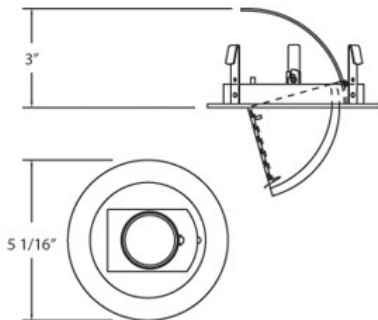

R014, TRIM, 4IN RETRACTABLE ELBOW

DÉTAILS DU PRODUIT

Non.	:	R014-01
Couleur du produit	:	BLACK
diamètre	:	5.125"
Taille	:	2.875"
Poids	:	0.4lbs

DÉTAILS DE LA SOURCE LUMINEUSE

nombre d'ampoules	:	1
Source de lumière	:	Halogen
Type de source lumineuse	:	MR16
Tension d'entrée	:	120V
Tension de l'ampoule	:	12V
Type de prise	:	GU5.3
puissance	:	50W
Puissance totale	:	50W
ampoule incluse	:	No
Dimmable	:	Yes

approbation	:	
angle de faisceau	:	80
diamètre du trou de coupe	:	4.375"

RENSEIGNEMENTS SUR LE PROJET

 Nom du travail: Date: Catégorie:

 Commentaires: