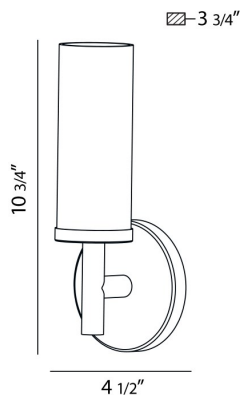

DÉTAILS TECHNIQUES

montage	:	Up
approbation	:	

RENSEIGNEMENTS SUR LE PROJET

Nom du travail: Date: Catégorie:

Commentaires: