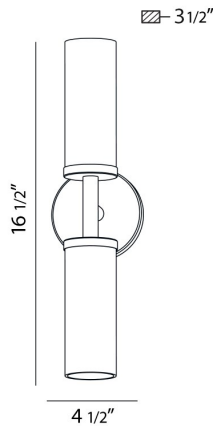

OPTIONS AVAILABLE

ARTÍCULO NO.	REFINEMENT	SOMBRA
SC-2SNE-25	CHROME	WHITE