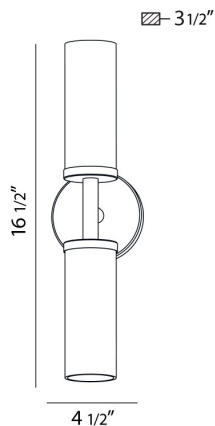

SYDNEY, WALL MOUNT

DÉTAILS DU PRODUIT

Non.	:	SC-2SNE-25
Couleur du produit	:	CHROME
Product Material	:	METAL
Matériau du produit	:	WHITE
Ombre / Couleur d'accent	:	GLASS
Largeur	:	16.5"
Taille	:	4.5"
extension	:	3.5"
Poids	:	2.5lbs

DÉTAILS DE LA SOURCE LUMINEUSE

nombre d'ampoules	:	2
Source de lumière	:	Incandescent
Type de source lumineuse	:	B13
Tension d'entrée	:	120V
Tension de l'ampoule	:	120V
Type de prise	:	E26
puissance	:	60W
Puissance totale	:	120W
ampoule incluse	:	No
Dimmable	:	Yes

OPTIONS AVAILABLE

NUMÉRO D'ARTICLE	FINI	OMBRE
SC-2SNE-25	CHROME	WHITE

DÉTAILS TECHNIQUES

montage	:	Up or Down
approbation	:	

RENSEIGNEMENTS SUR LE PROJET

Nom du travail: Date: Catégorie:

Commentaires: