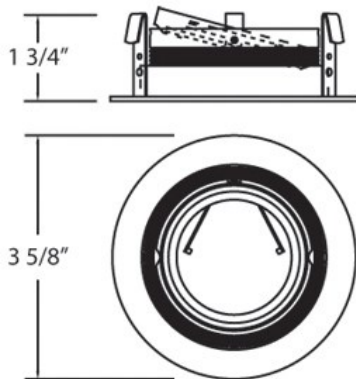

TE01, 3-INCH STEP BAFFLE TRIM

DETALLES DE PRODUCTO

No.	:	TE01-45
Color del producto	:	WHITE
Color de sombra / acento	:	BLACK
diámetro	:	3.875"
Altura	:	1.625"

FUENTE DE LUZ DETALLES

número de bombillas	:	1 / 1
f fuente de luz	:	Halogen / Halogen
Tipo de fuente de luz	:	MR16 / GU10
Voltaje de entrada	:	120 / 120V
Voltaje de la bombilla	:	12 / 120V
Tipo de enchufe	:	/
potencia	:	50 / 50W
Vataje total	:	50 / 50W
bombilla incluida	:	No / No
Regulable	:	Yes / Yes

OPTIONS AVAILABLE

ARTÍCULO NO.	REFINEMENT	SOMBRA
TE01-45	WHITE	BLACK
TE01-46	WHITE	WHITE
TE01-89	SATIN NICKEL	BLACK
TE01-90	SATIN NICKEL	WHITE

DETALLES TÉCNICOS

la posición	:	DRY
aprobación	:	
ajuste vertical	:	15
diámetro del agujero cortado	:	2.5"