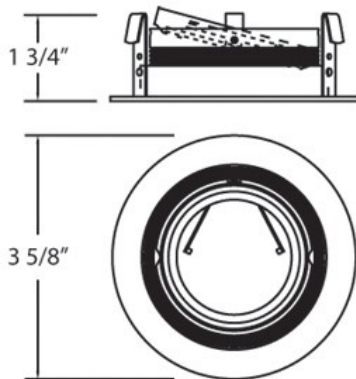

TE01, 3-INCH STEP BAFFLE TRIM

DÉTAILS DU PRODUIT

Non.	:	TE01-45
Couleur du produit	:	WHITE
Matériau du produit	:	BLACK
diamètre	:	3.875"
Taille	:	1.625"

DÉTAILS DE LA SOURCE LUMINEUSE

nombre d'ampoules	:	1 / 1
Source de lumière	:	Halogen / Halogen
Type de source lumineuse	:	MR16 / GU10
Tension d'entrée	:	120 / 120V
Tension de l'ampoule	:	12 / 120V
Type de prise	:	/
puissance	:	50 / 50W
Puissance totale	:	50 / 50W
ampoule incluse	:	No / No
Dimmable	:	Yes / Yes

OPTIONS AVAILABLE

NUMÉRO D'ARTICLE	FINI	OMBRE
TE01-45	WHITE	BLACK
TE01-46	WHITE	WHITE
TE01-89	SATIN NICKEL	BLACK
TE01-90	SATIN NICKEL	WHITE

DÉTAILS TECHNIQUES

la localisation	:	DRY
approbation	:	
réglage vertical	:	15
diamètre du trou de coupe	:	2.5"