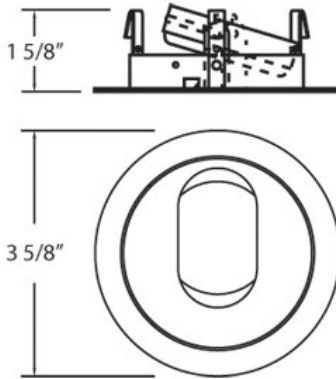

INFORMACIÓN DEL PROYECTO

Nombre del trabajo: Fecha: Categoría:

Comentarios: