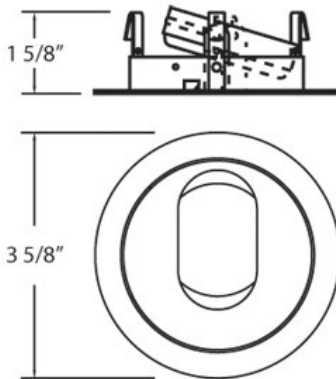

RENSEIGNEMENTS SUR LE PROJET

Nom du travail: Date: Catégorie:

Commentaires: