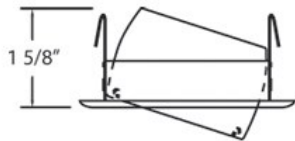

### DÉTAILS DU PRODUIT

Non.	:	TE04-02
Couleur du produit	:	WHITE
diamètre	:	4"
Taille	:	1.75"

### DÉTAILS DE LA SOURCE LUMINEUSE

nombre d'ampoules	:	1 / 1
Source de lumière	:	Halogen / Halogen
Type de source lumineuse	:	MR16 / GU10
Tension d'entrée	:	120 / 120V
Tension de l'ampoule	:	12 / 120V
Type de prise	:	/
puissance	:	50 / 50W
Puissance totale	:	50 / 50W
ampoule incluse	:	No / No
Dimmable	:	Yes / Yes

### DÉTAILS TECHNIQUES

la localisation	:	DRY
approbation	:	
réglage vertical	:	25
diamètre du trou de coupe	:	2"