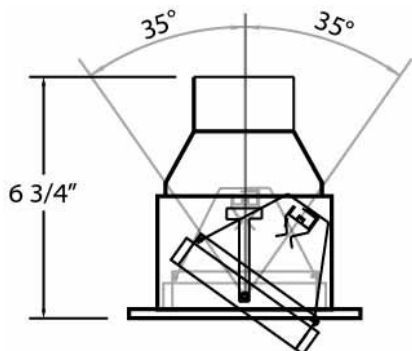

### DETALLES DE PRODUCTO

No.	:	TE111GU10-01
Color del producto	:	BLACK
Color de sombra / acento	:	BLACK
Longitud	:	6.1875"
Anchura	:	6.1875"
Altura	:	6.75"
Peso	:	2lbs

### DETALLES TÉCNICOS

la posición	:	DRY
aprobación	:	
ajuste horizontal	:	35
longitud del orificio de corte	:	5.125"
ancho del agujero de corte	:	5.125"