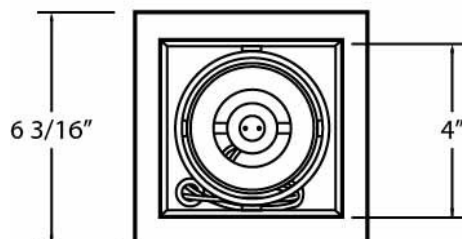

### DETALLES DE PRODUCTO

No.	:	TE111GU10-01
Color del producto	:	BLACK
Color de sombra / acento	:	BLACK
Longitud	:	6.1875"
Anchura	:	6.1875"
Altura	:	6.75"
Peso	:	2lbs

### DETALLES TÉCNICOS

la posición	:	DRY
aprobación	:	
ajuste horizontal	:	35
longitud del orificio de corte	:	5.125"
ancho del agujero de corte	:	5.125"