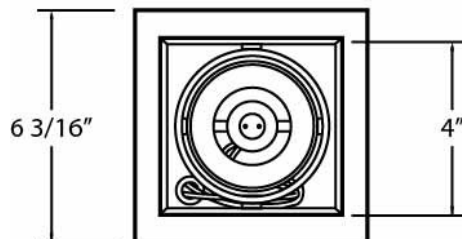

TE111GU10, 1-LIGHT GU10 MULTIPLE RECESS

DETALLES DE PRODUCTO

No.	:	TE111GU10-02
Color del producto	:	WHITE
Color de sombra / acento	:	BLACK
Longitud	:	6.1875"
Anchura	:	6.1875"
Altura	:	6.75"
Peso	:	2lbs

OPTIONS AVAILABLE

ARTÍCULO NO.	REFINEMENT	SOMBRA
TE111GU10-01	BLACK	BLACK
TE111GU10-02	WHITE	BLACK
TE111GU10-0N	BLACK	PLATINUM
TE111GU10-22	WHITE	WHITE

DETALLES TÉCNICOS

la posición	:	DRY
aprobación	:	
ajuste horizontal	:	35
longitud del orificio de corte	:	5.125"
ancho del agujero de corte	:	5.125"