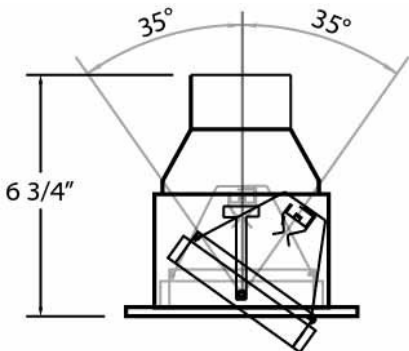

TE111GU10, 1-LIGHT GU10 MULTIPLE RECESS

DETALLES DE PRODUCTO

No.	:	TE111GU10-02
Color del producto	:	WHITE
Color de sombra / acento	:	BLACK
Longitud	:	6.1875"
Anchura	:	6.1875"
Altura	:	6.75"
Peso	:	2lbs

OPTIONS AVAILABLE

ARTÍCULO NO.	REFINEMENT	SOMBRA
TE111GU10-01	BLACK	BLACK
TE111GU10-02	WHITE	BLACK
TE111GU10-0N	BLACK	PLATINUM
TE111GU10-22	WHITE	WHITE

DETALLES TÉCNICOS

la posición	:	DRY
aprobación	:	
ajuste horizontal	:	35
longitud del orificio de corte	:	5.125"
ancho del agujero de corte	:	5.125"