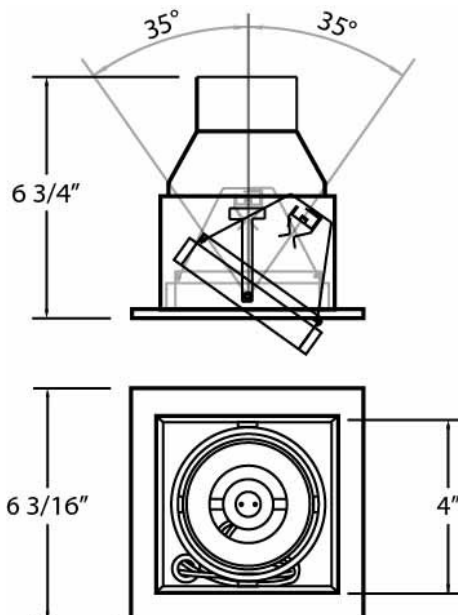

TE111GU10, 1-LIGHT GU10 MULTIPLE RECESS

DÉTAILS DU PRODUIT

Non.	:	TE111GU10-02
Couleur du produit	:	WHITE
Matériau du produit	:	BLACK
Longueur	:	6.1875"
Largeur	:	6.1875"
Taille	:	6.75"
Poids	:	2lbs

DÉTAILS DE LA SOURCE LUMINEUSE

nombre d'ampoules	:	1
Source de lumière	:	Halogen
Type de source lumineuse	:	GU10
Tension d'entrée	:	120V
Tension de l'ampoule	:	120V
Type de prise	:	GU10
puissance	:	50W
Puissance totale	:	50W
ampoule incluse	:	No
Dimmable	:	Yes

OPTIONS AVAILABLE

NUMÉRO D'ARTICLE	FINI	OMBRE
TE111GU10-01	BLACK	BLACK
TE111GU10-02	WHITE	BLACK
TE111GU10-0N	BLACK	PLATINUM
TE111GU10-22	WHITE	WHITE

DÉTAILS TECHNIQUES

la localisation	:	DRY
approbation	:	
réglage horizontal	:	35
couper la longueur du trou	:	5.125"
largeur du trou de coupe	:	5.125"