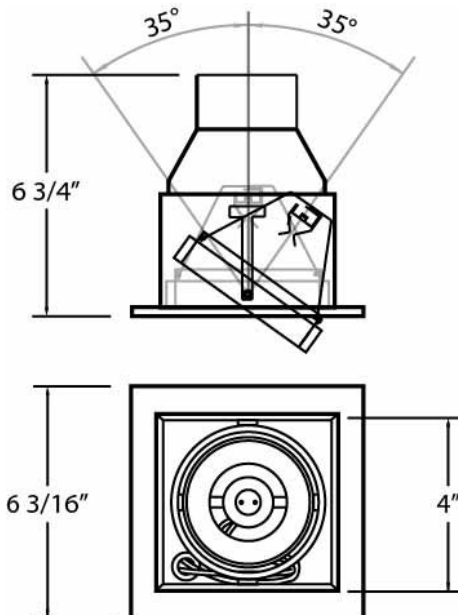

### DETALLES DE PRODUCTO

No.	:	TE111GU10-22
Color del producto	:	WHITE
Color de sombra / acento	:	WHITE
Longitud	:	6.1875"
Anchura	:	6.1875"
Altura	:	6.75"
Peso	:	2lbs

### FUENTE DE LUZ DETALLES

número de bombillas	:	1
fuentes de luz	:	Halogen
Tipo de fuente de luz	:	GU10
Voltaje de entrada	:	120V
Voltaje de la bombilla	:	120V
Tipo de enchufe	:	GU10
potencia	:	50W
Vataje total	:	50W
bombilla incluida	:	No
Regulable	:	Yes

### DETALLES TÉCNICOS

la posición	:	DRY
aprobación	:	
ajuste horizontal	:	35
longitud del orificio de corte	:	5.125"
ancho del agujero de corte	:	5.125"