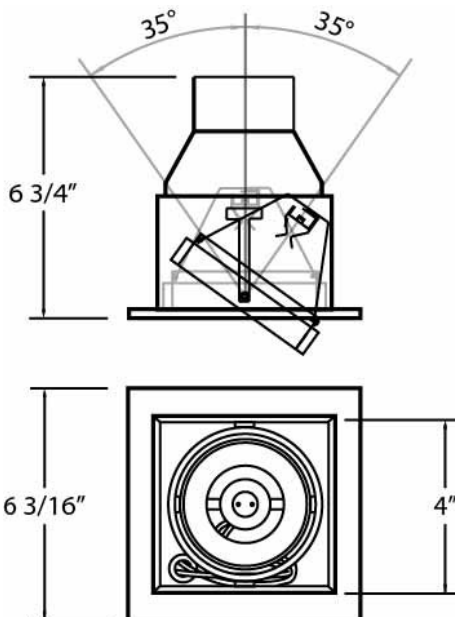

### DÉTAILS DU PRODUIT

Non.	:	TE111GU10-22
Couleur du produit	:	WHITE
Matériau du produit	:	WHITE
Longueur	:	6.1875"
Largeur	:	6.1875"
Taille	:	6.75"
Poids	:	2lbs

### DÉTAILS DE LA SOURCE LUMINEUSE

nombre d'ampoules	:	1
Source de lumière	:	Halogen
Type de source lumineuse	:	GU10
Tension d'entrée	:	120V
Tension de l'ampoule	:	120V
Type de prise	:	GU10
puissance	:	50W
Puissance totale	:	50W
ampoule incluse	:	No
Dimmable	:	Yes

### DÉTAILS TECHNIQUES

la localisation	:	DRY
approbation	:	
réglage horizontal	:	35
couper la longueur du trou	:	5.125"
largeur du trou de coupe	:	5.125"