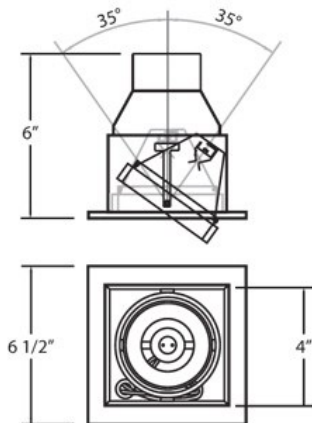

### DETALLES DE PRODUCTO

No.	:	TE111TR-02
Color del producto	:	WHITE
Color de sombra / acento	:	BLACK
Longitud	:	6.5"
Anchura	:	6.5"
Altura	:	6"

### DETALLES TÉCNICOS

la posición	:	DRY
aprobación	:	
ajuste horizontal	:	35
longitud del orificio de corte	:	5.125"
ancho del agujero de corte	:	5.125"