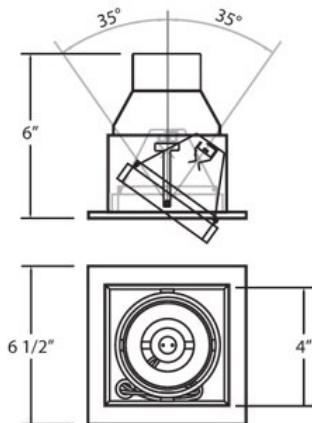

TE111TR, 1-LIGHT, MULTIPLE RECESSED, MR16 ,W/TRANSFORMER

DETALLES DE PRODUCTO

No.	:	TE111TR-0N
Color del producto	:	BLACK
Color de sombra / acento	:	PLATINUM
Longitud	:	6.5"
Anchura	:	6.5"
Altura	:	6"

FUENTE DE LUZ DETALLES

OPTIONS AVAILABLE

ARTÍCULO NO.	REFINEMENT	SOMBRA
TE111TR-01	BLACK	BLACK
TE111TR-02	WHITE	BLACK
TE111TR-0N	BLACK	PLATINUM
TE111TR-22	WHITE	WHITE

DETALLES TÉCNICOS

la posición	:	DRY
aprobación	:	
ajuste horizontal	:	35
longitud del orificio de corte	:	5.125"
ancho del agujero de corte	:	5.125"